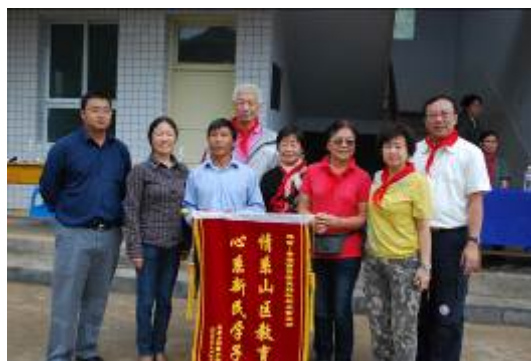

貴州省六盤水市水城木果鄉新民小學

由香港西貢崇真勤社校友暨友好 援建的貴州省六盤水市水城木果鄉新民小學於 2007 年 12 月 20 日動工，在 2009 年 6 月 25 日完成。2010 年 9 月義工和捐方到校，主持啟用儀式。

更新日期：2017 年 7 月 4 日